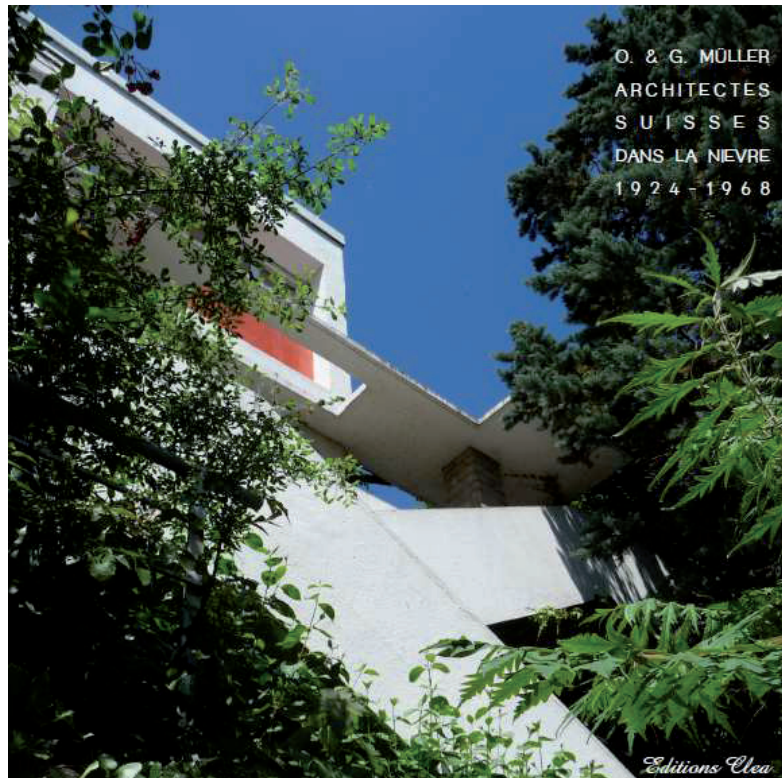

O. & G. MÜLLER, ARCHITECTES SUISSES DANS LA NIEVRE 1924-1968

Bon de commande

à retourner à:

Virginie Jules

CAUE de la Nièvre, 3 rue des Trois Carreaux, 58 000 Nevers

Tel: 03 86 71 66 90 - e-mail: caue58.documentation@gmail.com

Votre commande

O. & G. MÜLLER, ARCHITECTES SUISSES DANS LA NIEVRE- 1924-1968

CAUE de la Nièvre - Monique Verdier

Dijon, Editions Clea, 2012.- 92 p.; ill.

Nombre d'exemplaire(s) souhaité:.....

Prix unitaire: 15 euros (+ frais de port : 4,80 euros)