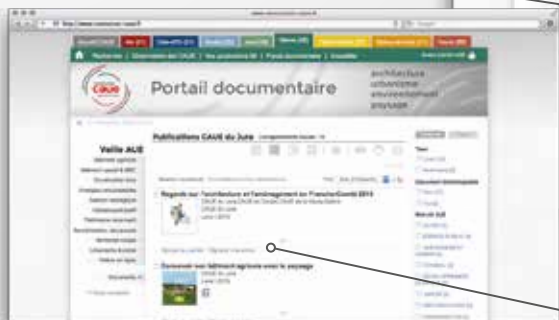

# Comment ça marche ?

Pour accéder au portail saisissez l'adresse :  
**www.ressources-caue.fr**

2 modes de recherche possibles :

Recherche simple

Recherche avancée

Un filtrage par :  
Type de document (article, livre, multimédia...)

La localisation

Une requête sur :  
Titre, auteur, date de parution...

Un filtrage par :  
Les mots-clés  
Le Genre  
Sommaire

Les thèmes  
en multi-sélections

Résultat d'une recherche :  
exemple de notice

Exemple de page :  
Page liste des publications  
d'un CAUE

Le CAUE de Haute-Saône

**CAUE de l'Ain**

[www.caue01.org](http://www.caue01.org)  
[contact@caue-ain.com](mailto:contact@caue-ain.com)

**CAUE de la Côte d'Or**