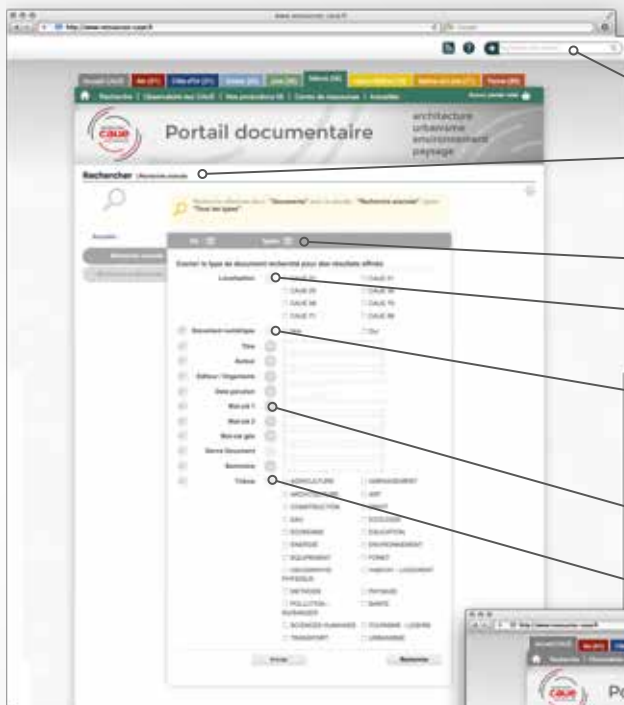

## A quoi ça sert ?

Le portail ouvre à tous l'accès à une information riche sur l'architecture, l'urbanisme, l'environnement, le patrimoine, les paysages, l'aménagement. Il met en valeur les données disponibles d'un territoire, d'une thématique et du réseau des CAUE.

## ce qu'il contient :

- des services documentaires (revues de presse, dossiers de veille thématiques), des services de DSI (Diffusion Sélective d'Information)
- un repérage de nouveautés numériques téléchargeables ou visualisables facilement
- une sélection d'émissions radio et TV liées au cadre de vie
- les productions des CAUE (publications, expositions...)
- des liens vers des sites thématiques, vers l'observatoire des CAUE (base de données de réalisations architecturales).

# Comment ça marche ?

Pour accéder au portail saisissez l'adresse :  
**www.ressources-caue.fr**

2 modes de recherche possibles :

Recherche simple

Recherche avancée

Un filtrage par :  
Type de document (article, livre, multimédia...)

La localisation

Une requête sur :  
Titre, auteur, date de parution...

Un filtrage par :  
Les mots-clés  
Le Genre  
Sommaire

Les thèmes  
en multi-sélections

Résultat d'une recherche :  
exemple de notice