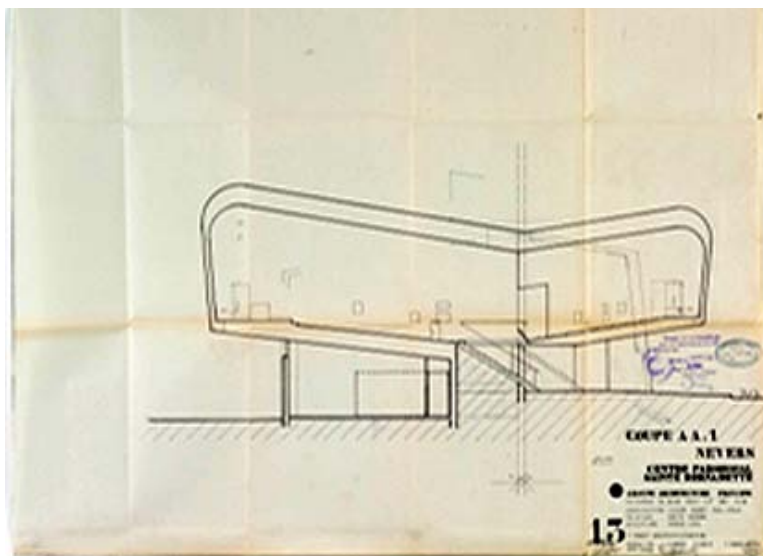

A 58

ARCHITECTES 58

« LE CAILLOU GRIS »

Église Sainte Bernadette-du-Banlay à Nevers

Exposition itinérante

En 2004, Le CAUE 58 et A 58, l'association des architectes nivernais, ont conçu et réalisé une exposition autour d'une œuvre architecturale : l'église Sainte Bernadette-du-Banlay, à Nevers. Après avoir été présentée en décembre 2004 au Palais Ducal à Nevers, cette exposition est aujourd'hui itinérante, et à disposition de tout organisme souhaitant la louer.

Thème de l'exposition

À travers différents panneaux (de présentation sobre mais abondamment illustrés) et une maquette, cette exposition a pour but de présenter l'église Sainte Bernadette-du-Banlay : cette réalisation architecturale contemporaine de Claude Parent et Paul Virilio, classée Monument Historique, date de 1966, et est située à Nevers (58). En parcourant cette exposition, le public pourra donc comprendre la signification de cette œuvre, de la conception à la réalisation (théorie oblique, croquis, plans, photographies), ainsi que la démarche de création des auteurs, membres du groupe *Architecture Principe*.

Matériel

Le matériel de l'exposition comprend :

- *18 panneaux PVC (272 X 80 cm)
- *3 lés PVC Lé n°1 (770 X 90 cm)
- Lé n°2 (580 X 90 cm)
- Lé n°3 (650 X 90 cm)

- *Une maquette de l'église
- *Le matériel complémentaire nécessaire à l'installation de l'exposition.
- *10 ouvrages *Sainte Bernadette-du-Banlay à Nevers*, destinés à la vente (prix 8 euros)
- *Un dossier de presse de l'exposition ou dossier sur l'église Sainte Bernadette
- *Un Livre d'or
- *Les documents nécessaires à la communication et à la promotion de l'exposition (format informatique).