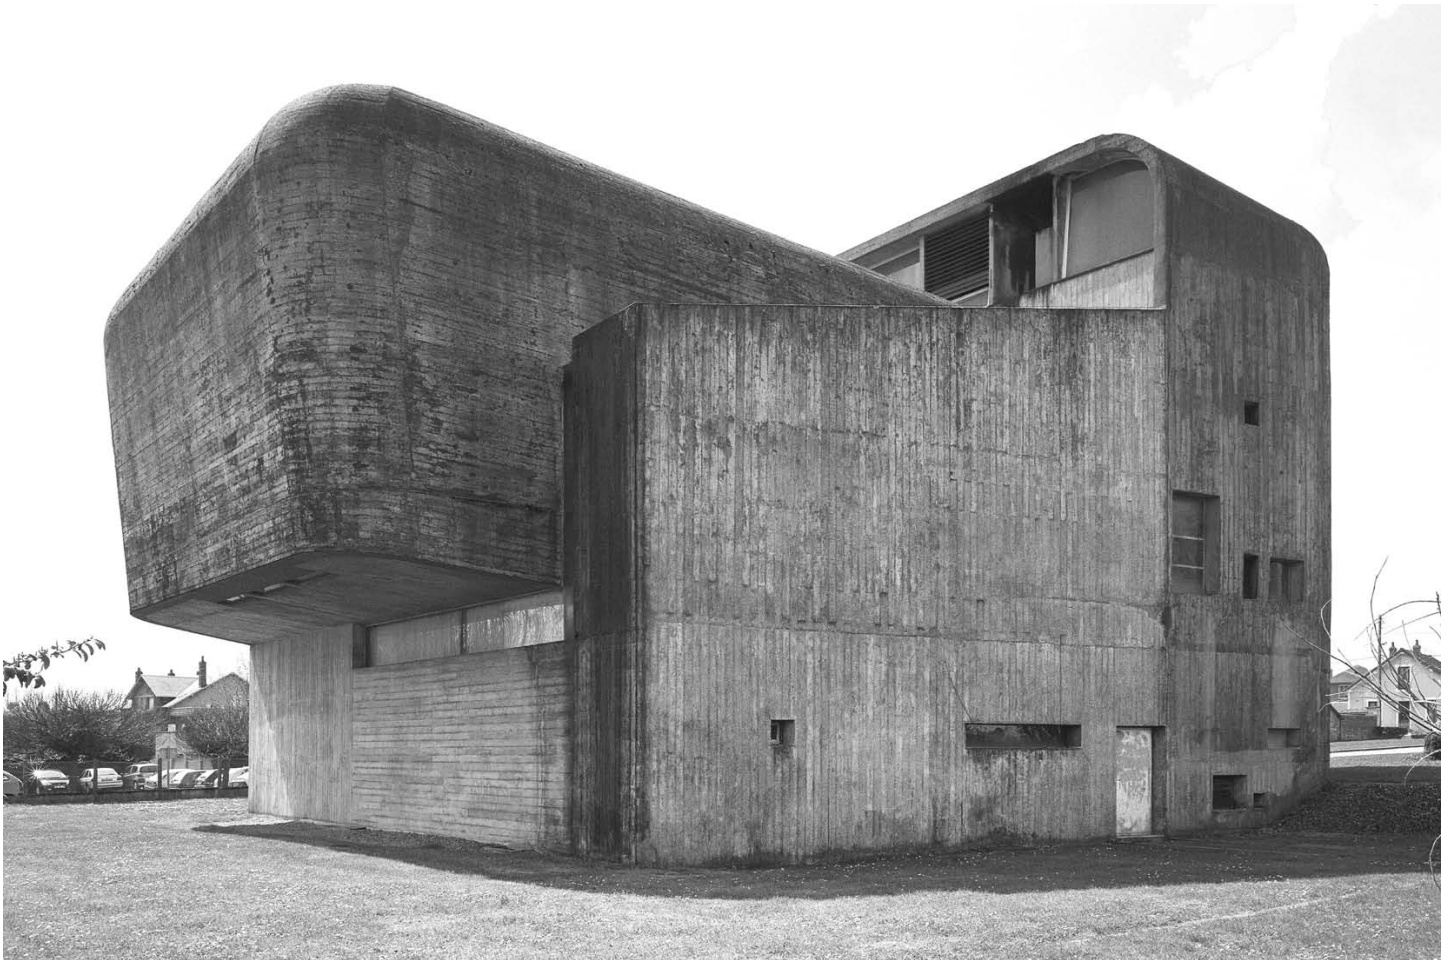

A 58

ARCHITECTES 58

« LE CAILLOU GRIS »

Église Sainte Bernadette-du-Banlay à Nevers

Exposition itinérante

En 2004, Le CAUE 58 et A 58, l'association des architectes nivernais, ont conçu et réalisé une exposition autour d'une œuvre architecturale : l'église Sainte Bernadette-du-Banlay, à Nevers. Après avoir été présentée en décembre 2004 au Palais Ducal à Nevers, cette exposition est aujourd'hui itinérante, et à disposition de tout organisme souhaitant la louer.

Thème de l'exposition

À travers différents panneaux (de présentation sobre mais abondamment illustrés) et une maquette, cette exposition a pour but de présenter l'église Sainte Bernadette-du-Banlay : cette réalisation architecturale contemporaine de Claude Parent et Paul Virilio, classée Monument Historique, date de 1966, et est située à Nevers (58). En parcourant cette exposition, le public pourra donc comprendre la signification de cette œuvre, de la conception à la réalisation (théorie oblique, croquis, plans, photographies), ainsi que la démarche de création des auteurs, membres du groupe *Architecture Principe*.

Matériel

Le matériel de l'exposition comprend :

- *18 panneaux PVC (272 X 80 cm)
- *3 lés PVC Lé n°1 (770 X 90 cm)
- Lé n°2 (580 X 90 cm)
- Lé n°3 (650 X 90 cm)

- *Une maquette de l'église
- *Le matériel complémentaire nécessaire à l'installation de l'exposition.
- *10 ouvrages *Sainte Bernadette-du-Banlay à Nevers*, destinés à la vente (prix 8 euros)
- *Un dossier de presse de l'exposition ou dossier sur l'église Sainte Bernadette
- *Un Livre d'or
- *Les documents nécessaires à la communication et à la promotion de l'exposition (format informatique).